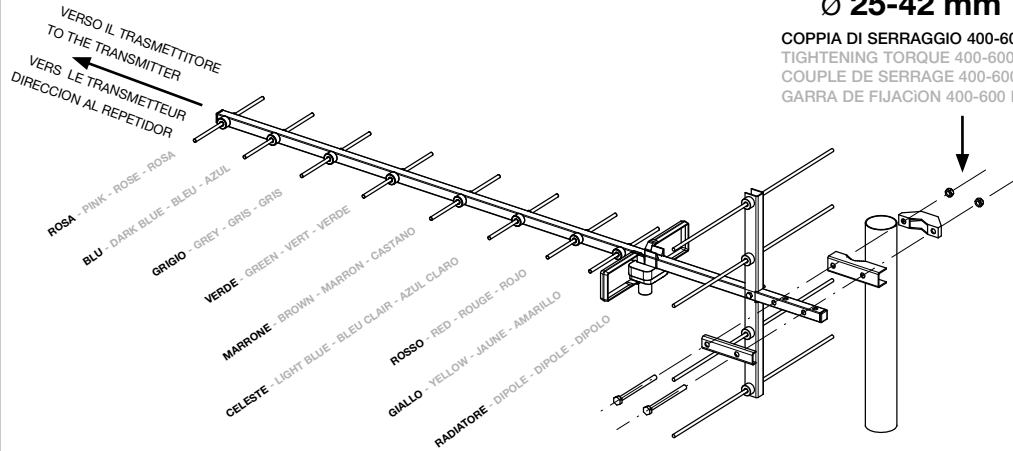

10BL..F

SCHEMA MONTAGGIO
MOUNTING DIAGRAM
SCÉMA DE MONTAGE
ESQUEMA DE MONTAJE

Ø 25-42 mm

COPPIA DI SERRAGGIO 400-600 N-cm
TIGHTENING TORQUE 400-600 N-cm
COUPLE DE SERRAGE 400-600 N-cm
GARRA DE FIJACION 400-600 N-cm

ISTRUZIONE MONTAGGIO ANTENNE 10BL 20BL CON CONNETTORE F
ASSEMBLING INSTRUCTIONS FOR 10BL 20BL ANTENNAS WITH F CONNECTOR
INSTRUCTIONS POUR LE MONTAGE DES ANTENNES 10BL 20BL
INSTRUCCIONES DE MONTAJE ANTENA 10BL 20BL CON CONECTOR F

POLARIZZAZIONE VERTICALE
VERTICAL POLARIZATION MOUNTING
POLARIZATION VERTICALE
POLARIZACION VERTICAL

10BL..F

20BL..F

SCHEMA MONTAGGIO
MOUNTING DIAGRAM
SCÉMA DE MONTAGE
ESQUEMA DE MONTAJE

Ø 25-42 mm

COPPIA DI SERRAGGIO 400-600 N-cm
TIGHTENING TORQUE 400-600 N-cm
COUPLE DE SERRAGE 400-600 N-cm
GARRA DE FIJACION 400-600 N-cm