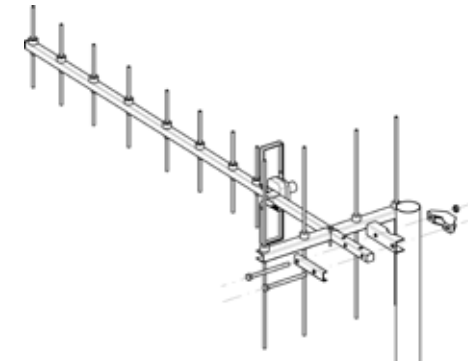

10BL..F

SCHEMA MONTAGGIO
MOUNTING DIAGRAM
SCÉMA DE MONTAGE
ESQUEMA DE MONTAJE

Ø 25-42 mm

COPPIA DI SERRAGGIO 400-600 N-cm
TIGHTENING TORQUE 400-600 N-cm
COUPLE DE SERRAGE 400-600 N-cm
GARRA DE FIJACION 400-600 N-cm

ISTRUZIONE MONTAGGIO ANTENNE 10BL 20BL CON CONNETTORE F
ASSEMBLING INSTRUCTIONS FOR 10BL 20BL ANTENNAS WITH F CONNECTOR
INSTRUCTIONS POUR LE MONTAGE DES ANTENNES 10BL 20BL
INSTRUCCIONES DE MONTAJE ANTENA 10BL 20BL CON CONECTOR F

POLARIZZAZIONE VERTICALE
VERTICAL POLARIZATION MOUNTING
POLARIZATION VERTICALE
POLARIZACION VERTICAL

10BL..F

20BL..F

SCHEMA MONTAGGIO
MOUNTING DIAGRAM
SCÉMA DE MONTAGE
ESQUEMA DE MONTAJE

Ø 25-42 mm

COPPIA DI SERRAGGIO 400-600 N-cm
TIGHTENING TORQUE 400-600 N-cm
COUPLE DE SERRAGE 400-600 N-cm
GARRA DE FIJACION 400-600 N-cm