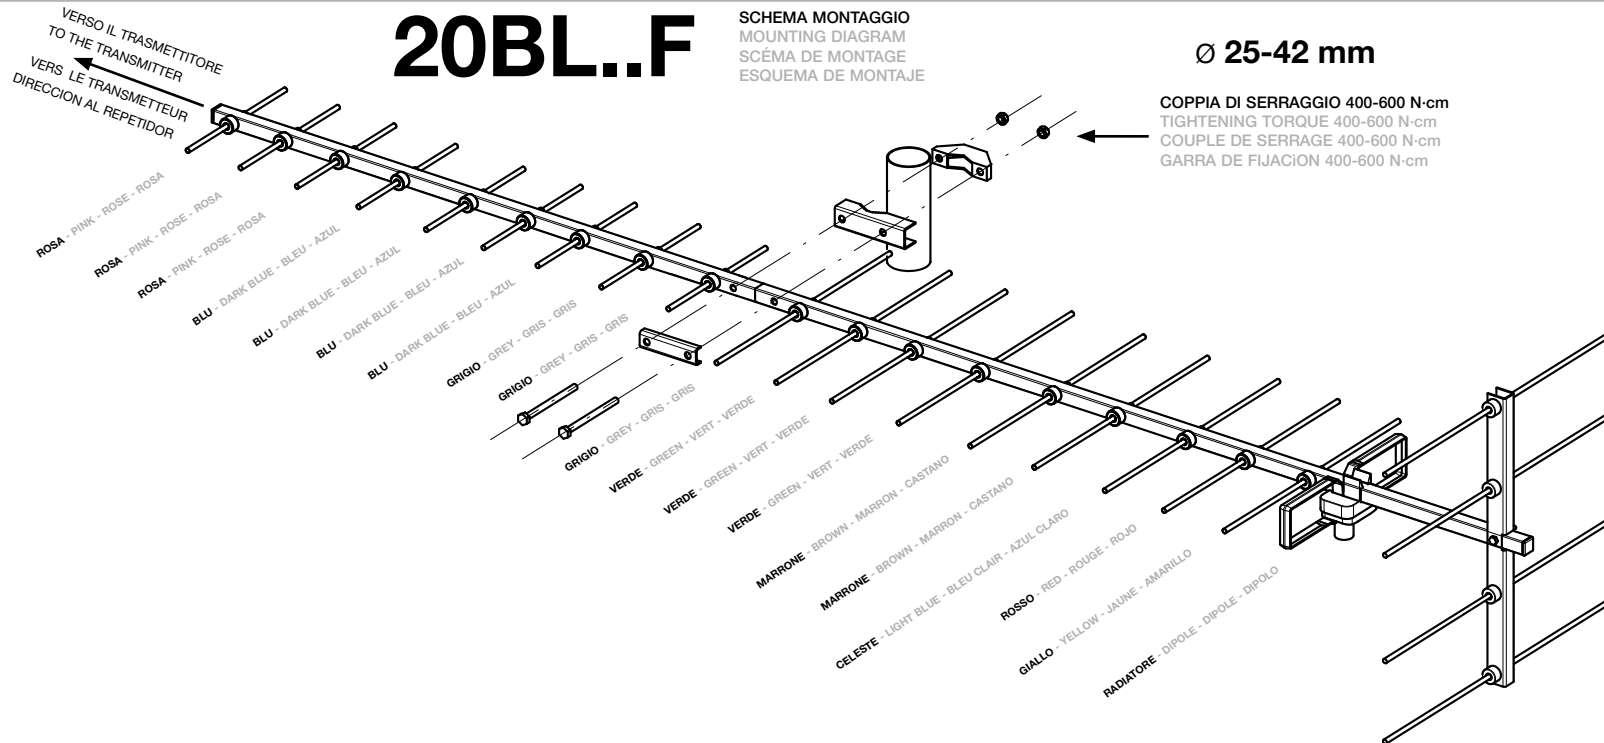

10BL..F

SCHEMA MONTAGGIO
MOUNTING DIAGRAM
SCÉMA DE MONTAGE
ESQUEMA DE MONTAJE

Ø 25-42 mm

COPPIA DI SERRAGGIO 400-600 N-cm
TIGHTENING TORQUE 400-600 N-cm
COUPLE DE SERRAGE 400-600 N-cm
GARRA DE FIJACION 400-600 N-cm

ISTRUZIONE MONTAGGIO ANTENNE 10BL 20BL CON CONNETTORE F
ASSEMBLING INSTRUCTIONS FOR 10BL 20BL ANTENNAS WITH F CONNECTOR
INSTRUCTIONS POUR LE MONTAGE DES ANTENNES 10BL 20BL
INSTRUCCIONES DE MONTAJE ANTENA 10BL 20BL CON CONECTOR F

POLARIZZAZIONE VERTICALE
VERTICAL POLARIZATION MOUNTING
POLARIZATION VERTICALE
POLARIZACION VERTICAL

10BL..F

20BL..F

SCHEMA MONTAGGIO
MOUNTING DIAGRAM
SCÉMA DE MONTAGE
ESQUEMA DE MONTAJE

Ø 25-42 mm

COPPIA DI SERRAGGIO 400-600 N-cm
TIGHTENING TORQUE 400-600 N-cm
COUPLE DE SERRAGE 400-600 N-cm
GARRA DE FIJACION 400-600 N-cm