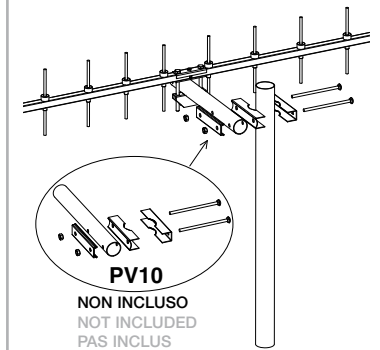

10BL..F

SCHEMA MONTAGGIO
MOUNTING DIAGRAM
SCÉMA DE MONTAGE
ESQUEMA DE MONTAJE

Ø 25-42 mm

COPPIA DI SERRAGGIO 400-600 N-cm
TIGHTENING TORQUE 400-600 N-cm
COUPLE DE SERRAGE 400-600 N-cm
GARRA DE FIJACION 400-600 N-cm

ISTRUZIONE MONTAGGIO ANTENNE 10BL 20BL CON CONNETTORE F
ASSEMBLING INSTRUCTIONS FOR 10BL 20BL ANTENNAS WITH F CONNECTOR
INSTRUCTIONS POUR LE MONTAGE DES ANTENNES 10BL 20BL
INSTRUCCIONES DE MONTAJE ANTENA 10BL 20BL CON CONECTOR F

POLARIZZAZIONE VERTICALE
VERTICAL POLARIZATION MOUNTING
POLARIZATION VERTICALE
POLARIZACION VERTICAL

10BL..F

20BL..F

SCHEMA MONTAGGIO
MOUNTING DIAGRAM
SCÉMA DE MONTAGE
ESQUEMA DE MONTAJE

Ø 25-42 mm

COPPIA DI SERRAGGIO 400-600 N-cm
TIGHTENING TORQUE 400-600 N-cm
COUPLE DE SERRAGE 400-600 N-cm
GARRA DE FIJACION 400-600 N-cm

20BL..F

POLARIZZAZIONE VERTICALE
VERTICAL POLARIZATION MOUNTING
POLARIZATION VERTICALE
POLARIZACION VERTICAL

PV10

NON INCLUSO
NOT INCLUDED
PAS INCLUS
NO INCLUIDO