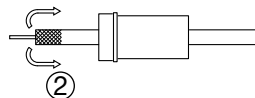

# FM OMNI

**FRACARRO**  
portenseigne

UTILIZZARE SOLO CONNETTORI DA AVVITARE TIPO CF.  
 USE ONLY CF. SCREW IN CONNECTORS  
 UTILISER UNIQUEMENT DES CONNECTEURS À VISSER DE TYPE CF.

UTILIZAR SÓLO CONECTORES ROSCADOS DE TIPO CF.  
 UTILIZE APENAS CONECTORES DE PARAFUSAR DO TIPO CF.  
 NUR SCHRAUBVERBINDER TYP CF. VERWENDEN.