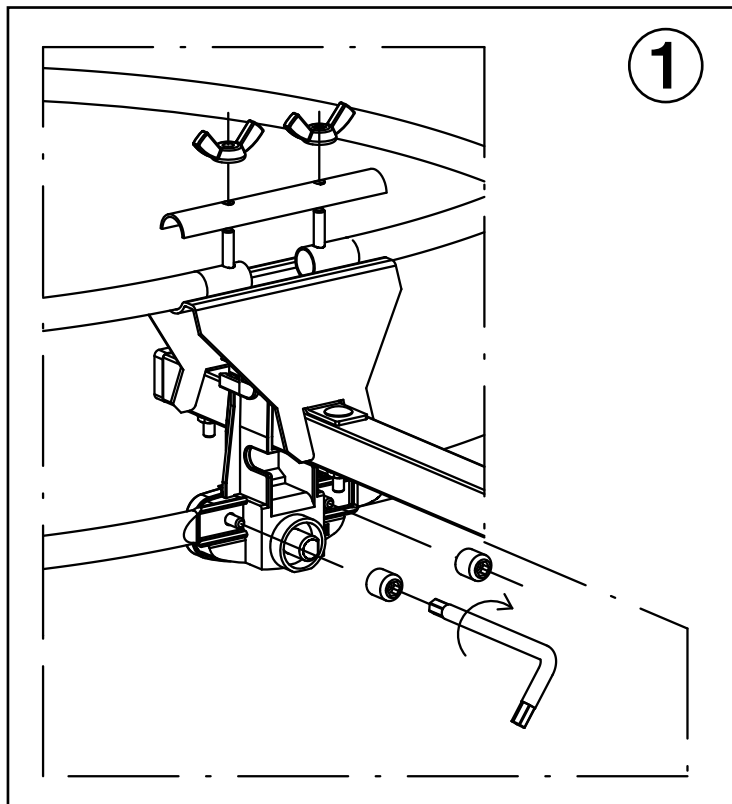

# FM OMNI

**FRACARRO**  
portenseigne

UTILIZZARE SOLO CONNETTORI DA AVVITARE TIPO CF.  
 USE ONLY CF. SCREW IN CONNECTORS  
 UTILISER UNIQUEMENT DES CONNECTEURS À VISSER DE TYPE CF.

UTILIZAR SÓLO CONECTORES ROSCADOS DE TIPO CF.  
 UTILIZE APENAS CONECTORES DE PARAFUSAR DO TIPO CF.  
 NUR SCHRAUBVERBINDER TYP CF. VERWENDEN.