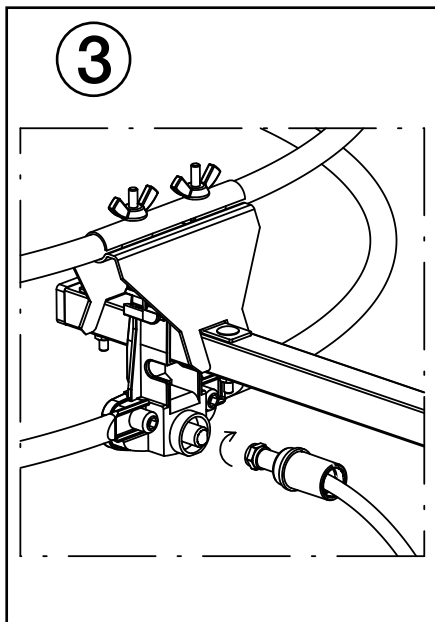

# FM OMNI

**FRACARRO**  
portenseigne

UTILIZZARE SOLO CONNETTORI DA AVVITARE TIPO CF.  
 USE ONLY CF. SCREW IN CONNECTORS  
 UTILISER UNIQUEMENT DES CONNECTEURS À VISSER DE TYPE CF.

UTILIZAR SÓLO CONECTORES ROSCADOS DE TIPO CF.  
 UTILIZE APENAS CONECTORES DE PARAFUSAR DO TIPO CF.  
 NUR SCHRAUBVERBINDER TYP CF. VERWENDEN.