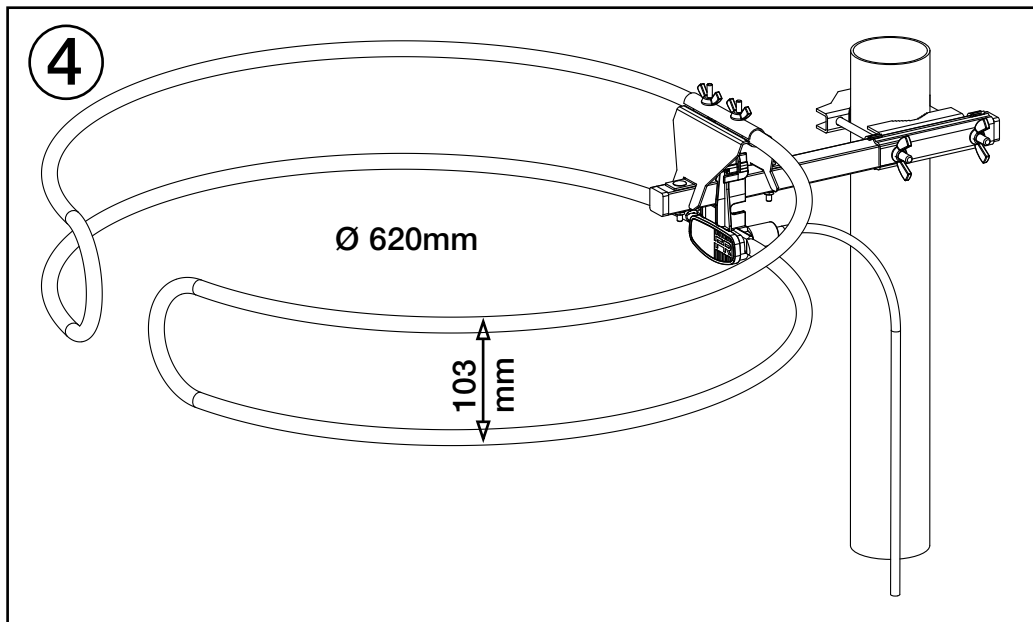

# FM OMNI

**FRACARRO**  
portenseigne

UTILIZZARE SOLO CONNETTORI DA AVVITARE TIPO CF.  
 USE ONLY CF. SCREW IN CONNECTORS  
 UTILISER UNIQUEMENT DES CONNECTEURS À VISSER DE TYPE CF.

UTILIZAR SÓLO CONECTORES ROSCADOS DE TIPO CF.  
 UTILIZE APENAS CONECTORES DE PARAFUSAR DO TIPO CF.  
 NUR SCHRAUBVERBINDER TYP CF. VERWENDEN.